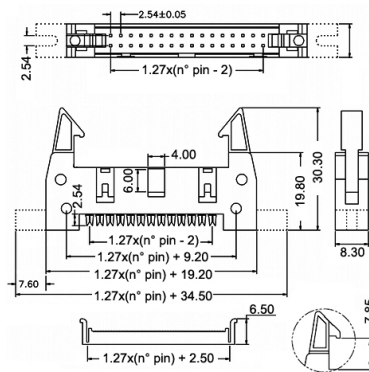

### Connettori IDC

## IDC MASCHIO VOLANTE CON ESTRATTORI PASSO 2.54MM 10P CON ORECCHIETTE

C.IDCms2.54 3820-10S0WGL01 L+E UL\*

Codice Adimpex: **NWH11410**

P/N: **3820-10S0WGL01**

### Caratteristiche Tecniche:

Pin totali:	10
Passo:	2.54 mm
Colore:	Grigio
Tipologia:	Maschio con estrattori
Orientamento:	Verticale
Montaggio:	Volante