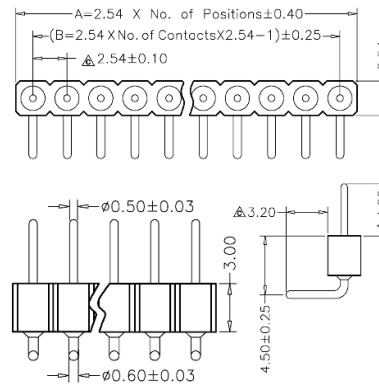

Connettori torniti

CONNETTORE TORNITO MASCHIO 90° SINGOLA FILA

B.MSRA g/f 2.54/40 PHB-0401-B31275A

Codice Adimpex: **NPD33040-R**

P/N: **PHB-0401-B31275A**

Caratteristiche Tecniche:

Passo:	2.54 mm
Pin totali:	40
Orientamento:	90 gradi
Tipologia:	Maschio
Montaggio:	PTH
Fila:	Singola