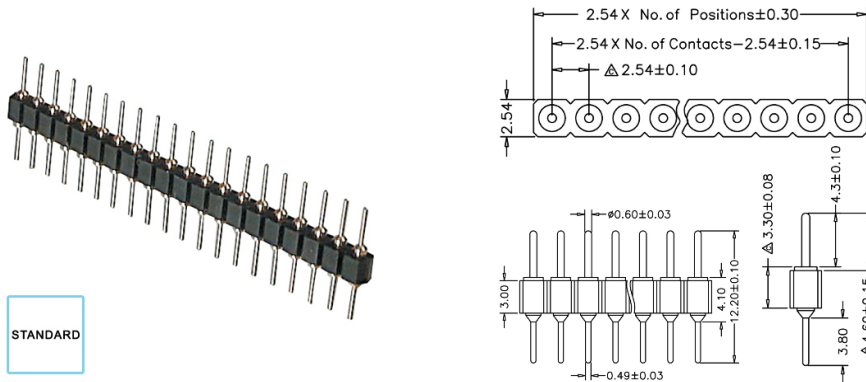

Connettori torniti

CONNETTORE TORNITO MASCHIO SINGOLA FILA

B.MS g/f 2.54/12 PHA-0121-B31220A

Codice Adimpex: **NPD24012-R**

P/N: **PHA-0121-B31220A**

Caratteristiche Tecniche:

Pin totali:	12
Passo:	2.54 mm
Tipologia:	Maschio
Montaggio:	PTH
Fila:	Singola
Orientamento:	Verticale