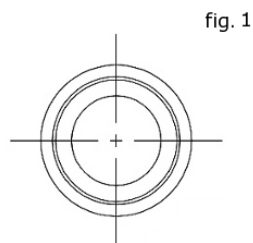

Copri microfono

Codice Adimpex: **NCH20025-R**

PORTA MICR.D9.7mm(H6.7) KT0086

p/n: RUBBER HOLDER KT0086

Codice Adimpex	fig.
NCH20012	1
NCH20015	2
NCH20025	3

Per le serie 6027 e

6050

Per le serie 9745 e 9767