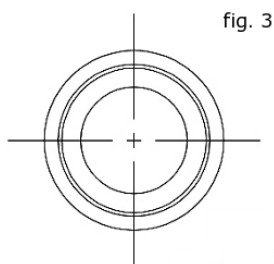

Copri microfono

Codice Adimpex: **NCH20025-R**

PORTA MICR.D9.7mm(H6.7) KT0086

p/n: RUBBER HOLDER KT0086

Codice Adimpex	fig.
NCH20012	1
NCH20015	2
NCH20025	3

Per le serie 6027 e

6050

Per le serie 9745 e 9767