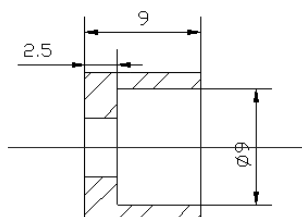

Copri microfono

Codice Adimpex: **NCH20025-R**

PORTA MICR.D9.7mm(H6.7) KT0086

p/n: RUBBER HOLDER KT0086

Codice Adimpex	fig.
NCH20012	1
NCH20015	2
NCH20025	3

Per le serie 6027 e

6050

Per le serie 9745 e 9767