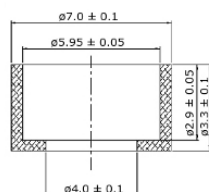

Copri microfono

Codice Adimpex: **NCH20025-R**

PORTA MICR.D9.7mm(H6.7) KT0086

p/n: RUBBER HOLDER KT0086

Codice Adimpex	fig.
NCH20012	1
NCH20015	2
NCH20025	3

Per le serie 6027 e

6050

Per le serie 9745 e 9767