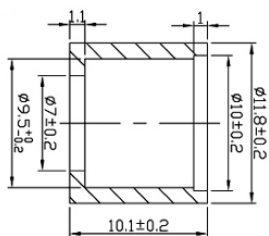

Copri microfono

Codice Adimpex: **NCH20025-R**

PORTA MICR.D9.7mm(H6.7) KT0086

p/n: RUBBER HOLDER KT0086

Codice Adimpex	fig.
NCH20012	1
NCH20015	2
NCH20025	3

Per le serie 6027 e

6050

Per le serie 9745 e 9767