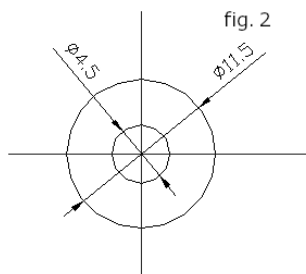

Copri microfono

Codice Adimpex: **NCH20025-R**

PORTA MICR.D9.7mm(H6.7) KT0086

p/n: RUBBER HOLDER KT0086

Codice Adimpex	fig.
NCH20012	1
NCH20015	2
NCH20025	3

Per le serie 6027 e

6050

Per le serie 9745 e 9767