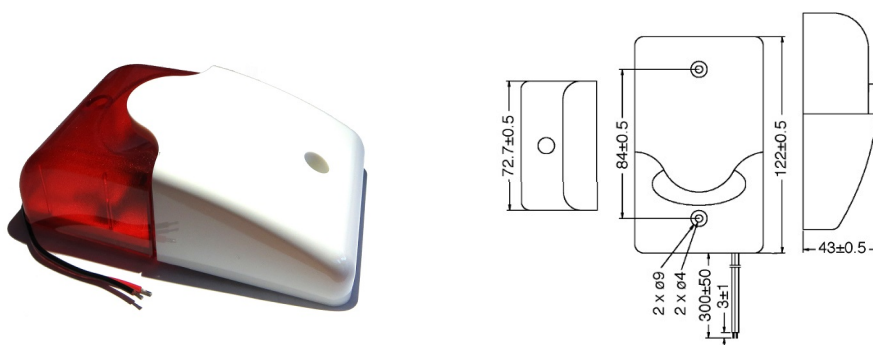

Buzzer e sirene

SIRENA PIEZO LUMINOSA 1500÷3500HZ 105DB(12V DC)

SIRENE PIEZO LUMINOSE PS-913AQ *

Codice Adimpex: **NBH07685-R**

P/N: **PS-913/A-Q**

Caratteristiche Tecniche:

Min. livello (dB):	105 (12Vdc)
Dimensione (mm):	120x72.7 H43
Frequenza (Hz):	1500÷3500 Hz
Tensione di lavoro (V):	5÷15
Montaggio:	A filo
Circuito di pilotaggio:	Interno
Gamma:	Sirene piezo
Tono:	Sweep 3.3Hz