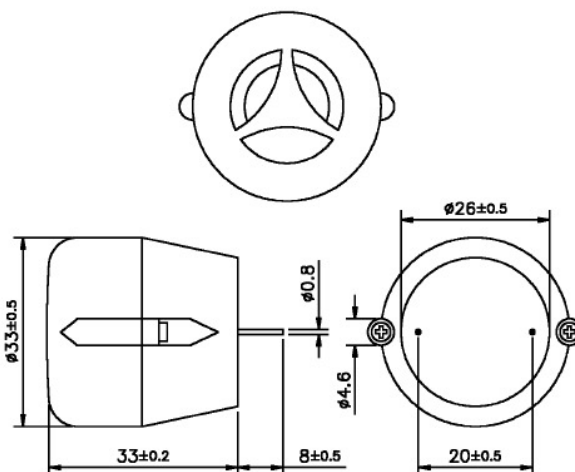

SIRENE PIEZO

PS-953AQ

Codice Adimpex: **NBH07650-R**

SIRENE PIEZO PS-953-Q **

Serie:PS

p/n:PS-953-Q

Codice Adimpex	Freq. di risonanza (Hz)	Tensione di lavoro (V)	Min. livello sonoro (dB) @ 100cm	Tono	Assorbimento (mA) max.
NBH07650	1500 ÷ 3500	5 ÷ 15	105 @ 12V DC	Sweep 3.3 Hz	150 @ 12V DC