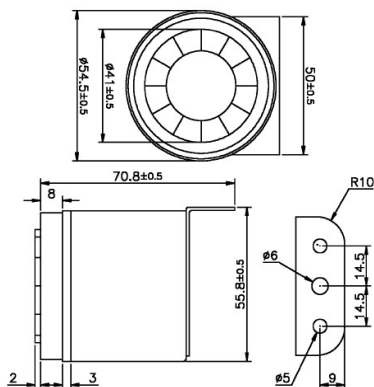

Buzzer e sirene

SIRENA PIEZO 1500÷3500HZ 105DB(12V DC)

SIRENE PIEZO PS-593/SL-Q

Codice Adimpex: **NBH07430-R**

P/N: **PS-593/SL-Q**

Caratteristiche Tecniche:

Min. livello (dB):	105 (12Vdc)
Frequenza (Hz):	1500 ÷ 3500 Hz
Tensione di lavoro (V):	5 ÷ 15
Montaggio:	A filo
Circuito di pilotaggio:	Interno
Dimensione (mm):	Ø54 H70.8
Gamma:	Sirene piezo
Tono:	Sweep 3.3Hz