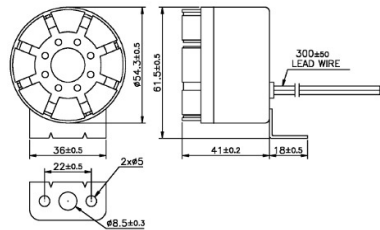

Buzzer e sirene

SIRENA PIEZO 2800±500HZ 105DB(24V DC)

SIRENE PIEZO PS-551-24V-Q

Codice Adimpex: **NBH07324-R**

P/N: **PS-551-24V-Q**

Caratteristiche Tecniche:

Min. livello (dB):	105 (24Vdc)
Frequenza (Hz):	2800 Hz
Tensione di lavoro (V):	6÷28
Montaggio:	A filo
Circuito di pilotaggio:	Interno
Dimensione (mm):	Ø54.3 H41
Tono:	Pulse 1.2Hz
Gamma:	Sirene piezo