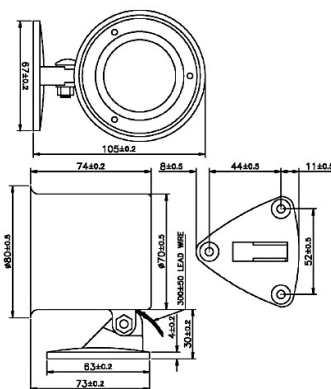

Buzzer e sirene

SIRENA PIEZO 1500÷3500HZ 110DB(12V DC)

SIRENE PIEZO PS-513C-Q

Codice Adimpex: **NBH07060-R**

P/N: **PS-513C-Q**

Caratteristiche Tecniche:

Min. livello (dB):	110 (12Vdc)
Frequenza (Hz):	1500 ÷ 3500 Hz
Tensione di lavoro (V):	5 ÷ 15
Dimensione (mm):	67x73 H105
Montaggio:	A filo
Circuito di pilotaggio:	Interno
Gamma:	Sirene piezo
Tono:	Sweep 3.3Hz