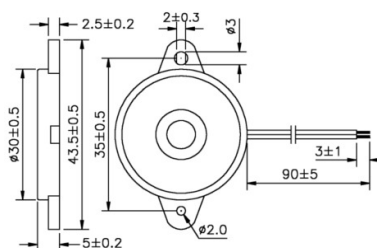

### PIEZO ELECTRIC SOUNDER 4500HZ 90DB(5V)

TRASD.AUD.PZ E-D FL PT-2745W-Q

Codice Adimpex: **NBH01850-R**

P/N: **PT-2745W-Q**

## Caratteristiche Tecniche:

Tensione di lavoro (V):	30
Frequenza (Hz):	4500 Hz
Min. livello (dB):	90 (5V)
Circuito di pilotaggio:	Esterno
Montaggio:	FILO (Da pannello)
Dimensione (mm):	Ø30 H5
Gamma:	Piezo electric sounder