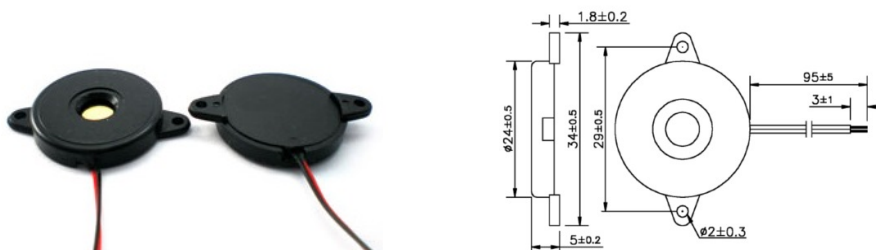

### PIEZO ELECTRIC SOUNDER 6000HZ 90DB(5V)

TRASD.AUD.PZ E-D FL PT-2060W-Q

Codice Adimpex: **NBH01820-R**

P/N: **PT-2060W-Q**

## Caratteristiche Tecniche:

Tensione di lavoro (V):	30
Frequenza (Hz):	6000 Hz
Min. livello (dB):	90 (5V)
Circuito di pilotaggio:	Esterno
Montaggio:	FILO (Da pannello)
Dimensione (mm):	Ø24 H5
Gamma:	Piezo electric sounder