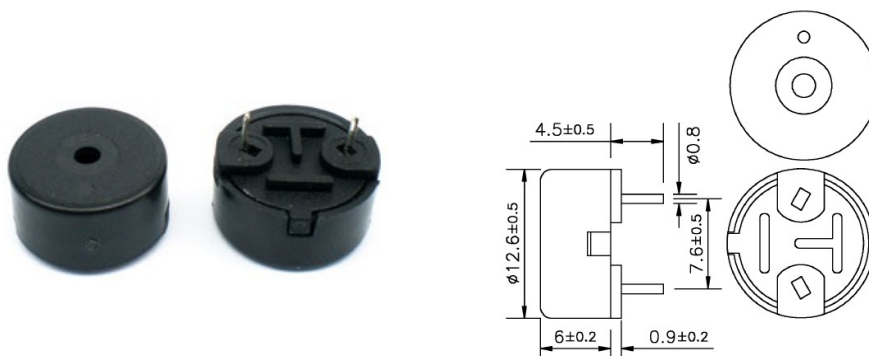

Buzzer e sirene

PIEZO ELECTRIC SOUNDER 4000HZ 80DB(5V)

TRAS.AUD.PZ EDcs PT-1245P-P-Q

Codice Adimpex: **NBH01625-R**

P/N: **PT-1245P-PQ**

Caratteristiche Tecniche:

Tensione di lavoro (V):	25
Frequenza (Hz):	4000 Hz
Passo:	7.6 mm
Min. livello (dB):	80 (5V)
Circuito di pilotaggio:	Esterno
Dimensione (mm):	Ø12.6 H6
Gamma:	Piezo electric sounder
Montaggio:	PTH