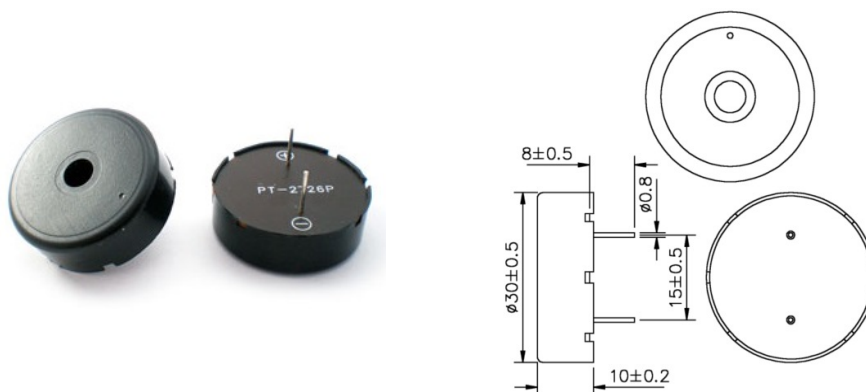

### PIEZO ELECTRIC SOUNDER 2500HZ 90DB(5V)

TRASD.AUD.P.ZO ED cs PT-2726PQ

Codice Adimpex: **NBH01050-R**

P/N: **PT-2726P-Q**

## Caratteristiche Tecniche:

Passo:	15 mm
Frequenza (Hz):	2500 Hz
Tensione di lavoro (V):	30
Min. livello (dB):	90 (5V)
Circuito di pilotaggio:	Esterno
Dimensione (mm):	Ø30 H10
Gamma:	Piezo electric sounder
Montaggio:	PTH