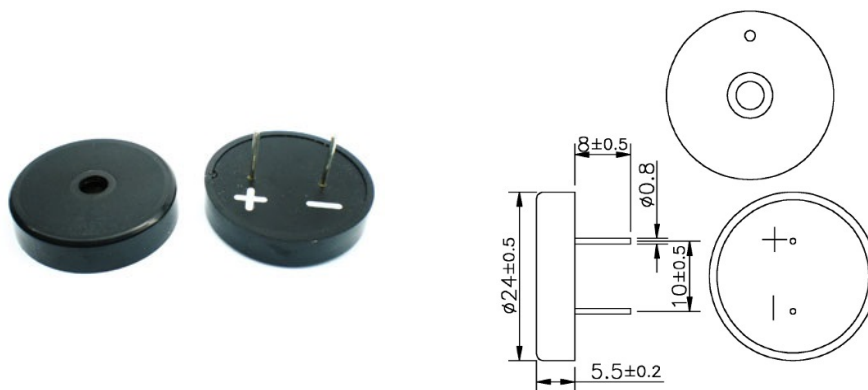

### PIEZO ELECTRIC SOUNDER 6000HZ 80DB(5V)

TRASD.AUD.P.ZO ED CS PT-2060PQ

Codice Adimpex: **NBH01020-R**

P/N: **PT-2060P-Q**

## Caratteristiche Tecniche:

Passo:	10 mm
Tensione di lavoro (V):	30
Frequenza (Hz):	6000 Hz
Min. livello (dB):	80 (5V)
Circuito di pilotaggio:	Esterno
Dimensione (mm):	Ø24 H5.5
Gamma:	Piezo electric sounder
Montaggio:	PTH