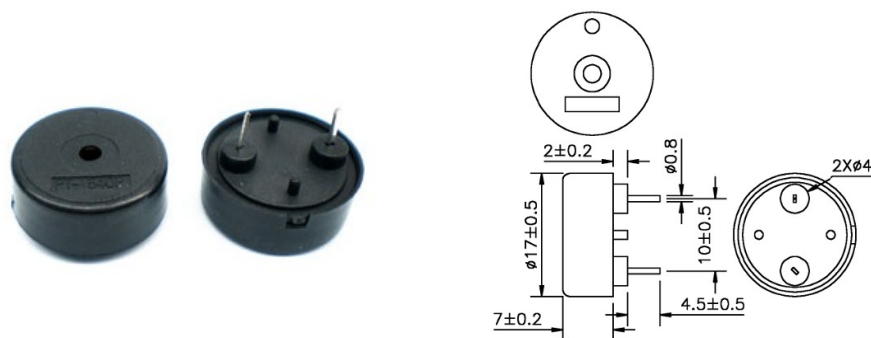

Buzzer e sirene

PIEZO ELECTRIC SOUNDER 4000HZ 85DB(5V)

TRAS.AUD.Pzo EDcs PT-1540-PMPQ

Codice Adimpex: **NBH01010-R**

P/N: **PT-1540PM-P-Q**

Caratteristiche Tecniche:

Passo:	10 mm
Tensione di lavoro (V):	25
Frequenza (Hz):	4000 Hz
Min. livello (dB):	85 (5V)
Circuito di pilotaggio:	Esterno
Dimensione (mm):	Ø17 H7
Gamma:	Piezo electric sounder
Montaggio:	PTH