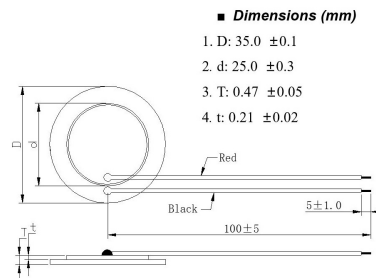

Buzzer e sirene

BUZZER PIEZO CERAMICO 2600HZ 300Ω

BUZZER ELEM. VZ3352621000Q 100WQ D35mm

Codice Adimpex: **NBH00335-R**

P/N: **VZ3352621000Q100WIRE**

Caratteristiche Tecniche:

Frequenza (Hz):	2600 Hz
Montaggio:	A filo
Circuito di pilotaggio:	Esterno
Dimensione (mm):	Ø35 H0.47
Gamma:	Piezo ceramici