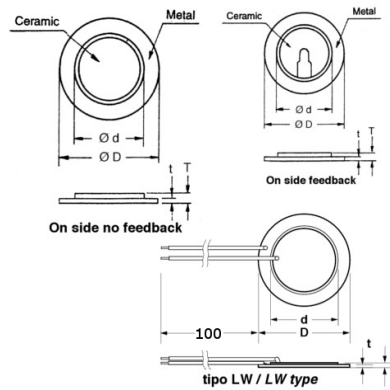

### BUZZER PIEZO CERAMICO 6400HZ 300Ω

BUZZER ELEM.PMZ-2064-OBO/100WQ D20mm

Codice Adimpex: **NBH00300-R**

P/N: **VZ3206420970-Q 100mm**

## Caratteristiche Tecniche:

Frequenza (Hz):	6400 Hz
Montaggio:	A filo
Circuito di pilotaggio:	Esterno
Dimensione (mm):	Ø20 H0.47
Gamma:	Piezo ceramici