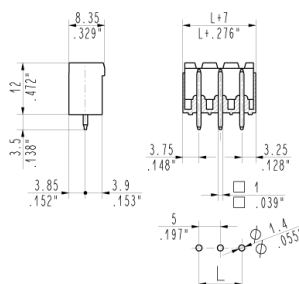

Morsettiere

ESTRAIBILE DA C.S. 5.00MM DRITTA 7P VERDE CHIUSA

MORS.mod CIM-07-0P1 7P/5.0pol. VE verde

Codice Adimpex: **MOS04170-R**

P/N: **CIM070P1**

Caratteristiche Tecniche:

Portata:	16 A
Passo:	5 mm
Nr. poli:	7
Struttura connettore:	Chiusa
Gamma:	Connettore maschio
Tipologia:	Famiglia estraibili
Montaggio:	PTH
Modulare:	SI
Orientamento:	Verticale