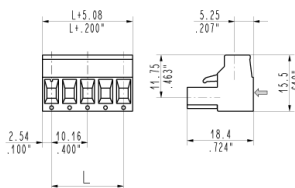

Morsettiere

ESTRAIBILE VOLANTE 10.16MM 90° 12P VERDE AFFIANCABILE

MORS. aff. CIF-12-006 12p/10.16 VL verde

Codice Adimpex: **MOS03842-R**

P/N: **CIF12006**

Caratteristiche Tecniche:

Passo:	10.16 mm
Nr. poli:	12
AWG RANGE:	12-30
Portata:	16 A
Orientamento:	90 gradi
Gamma:	Connettori femmina
Tipologia:	Famiglia estraibili
Modulare:	NO
Montaggio:	Volante/Pannello