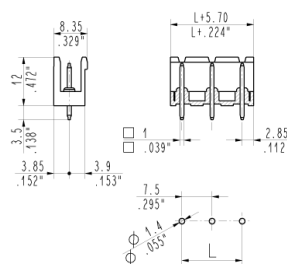

Morsettiere

ESTRAIBILE DA C.S. 7.5MM DRITTA 3P VERDE AFFIANCABILE APERTA

MORS. CIM-03-0A3 3p/7,5 verde

Codice Adimpex: **MOS03753-R**

P/N:

Caratteristiche Tecniche:

Portata:	16 A
Nr. poli:	3
Passo:	7.5 mm
Struttura connettore:	Aperta
Gamma:	Connettore maschio
Tipologia:	Famiglia estraibili
Modulare:	NO
Montaggio:	PTH
Orientamento:	Verticale