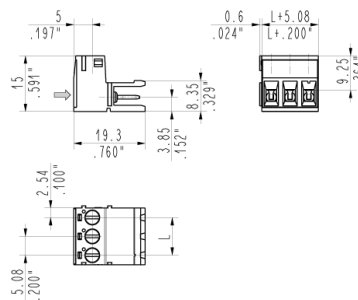

### ESTRAIBILE VOLANTE 5.08MM 90° 3P VERDE AFFIANCABILE

MORS. CGM-03-0M5 3p/5,08 verde

Codice Adimpex: **MOS03603-R**

P/N:

## Caratteristiche Tecniche:

AWG RANGE:	12-30
Portata:	16 A
Nr. poli:	3
Passo:	5.08 mm
Orientamento:	90 gradi
Gamma:	Connettori femmina
Tipologia:	Famiglia estraibili
Modulare:	NO
Montaggio:	Volante/Pannello