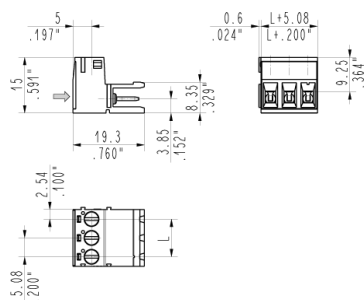

Morsettiere

ESTRAIBILE VOLANTE 5.08MM 90° 2P VERDE AFFIANCABILE

MORS. CGM-02-0M5 2p/5,08 verde

Codice Adimpex: **MOS03602-R**

P/N:

Caratteristiche Tecniche:

AWG RANGE:	12-30
Portata:	16 A
Nr. poli:	2
Passo:	5.08 mm
Orientamento:	90 gradi
Gamma:	Connettori femmina
Tipologia:	Famiglia estraibili
Modulare:	NO
Montaggio:	Volante/Pannello