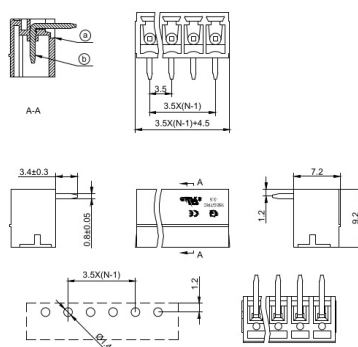

Morsettiere

ESTRAIBILE DA C.S. 5.08MM 90° 2P VERDE CHIUSA

MORS. 15EGTRC-5.08-02P-13-00AH mHO NERO

Codice Adimpex: **MK900202GO**

P/N: **15EGTRC-5.08-02P-13-00AH black**

Caratteristiche Tecniche:

Nr. poli:	2
Passo:	5.08 mm
Portata:	8 A
Orientamento:	90 gradi
Struttura connettore:	Chiusa
Gamma:	Connettore maschio
Tipologia:	Famiglia estraibili
Modulare:	NO
Montaggio:	PTH