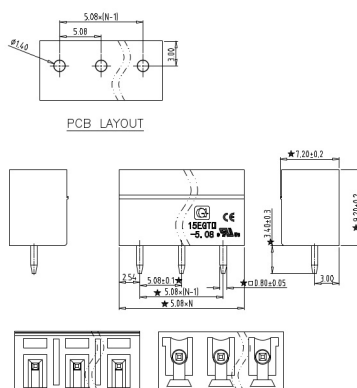

### ESTRAIBILE DA C.S. 5.08MM 2P DRITTA NERA CHIUSA

MORS. 15EGTVC-5.08-02P-13-00AH mVE NERO

Codice Adimpex: **MK900152GO**

P/N: **15EGTVC-5.08-02P-13-00AH black**

## Caratteristiche Tecniche:

Nr. poli:	2
Passo:	5.08 mm
Portata:	8 A
Struttura connettore:	Chiusa
Gamma:	Connettore maschio
Tipologia:	Famiglia estraibili
Modulare:	NO
Montaggio:	PTH
Orientamento:	Verticale