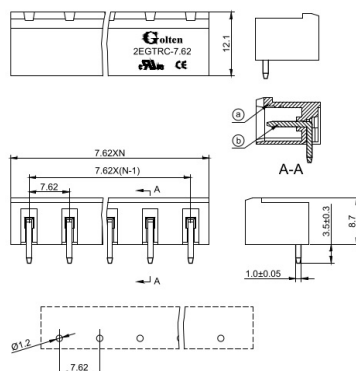

### ESTRAIBILE DA C.S. 7.62MM 90° 3P VERDE CHIUSA

MORS. 2EGTRC-7.62-03P-14-00AH mHO verde

Codice Adimpex: **MK822753GO**

P/N: **2EGTRC-7.62-03P-14-00AH**

## Caratteristiche Tecniche:

Portata:	15 A
Nr. poli:	3
Passo:	7.62 mm
Orientamento:	90 gradi
Struttura connettore:	Chiusa
Gamma:	Connettore maschio
Tipologia:	Famiglia estraibili
Modulare:	NO
Montaggio:	PTH