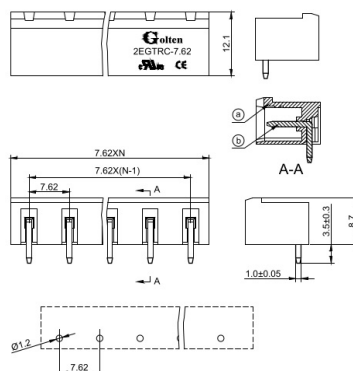

### ESTRAIBILE DA C.S. 7.62MM 90° 2P VERDE CHIUSA

MORS. 2EGTRC-7.62-02P-14-00AH mHO verde

Codice Adimpex: **MK822752GO**

P/N: **2EGTRC-7.62-02P-14-00AH**

## Caratteristiche Tecniche:

Portata:	15 A
Nr. poli:	2
Passo:	7.62 mm
Orientamento:	90 gradi
Struttura connettore:	Chiusa
Gamma:	Connettore maschio
Tipologia:	Famiglia estraibili
Modulare:	NO
Montaggio:	PTH