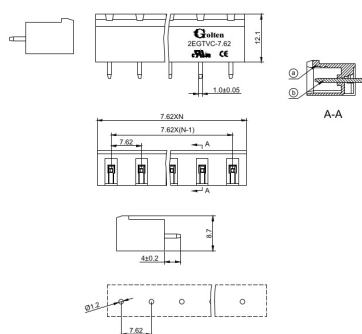

Morsettiere
ESTRAIBILE DA C.S. 7.62MM DRITTO 2P VERDE CHIUSA

MORS. 2EGTVC-7.62-02P-14-00AH mVE verde

 Codice Adimpex: **MK822722GO**

 P/N: **2EGTVC-7.62-02P-14-00AH**

Caratteristiche Tecniche:

Portata:	15 A
Nr. poli:	2
Passo:	7.62 mm
Struttura connettore:	Chiusa
Gamma:	Connettore maschio
Tipologia:	Famiglia estraibili
Modulare:	NO
Montaggio:	PTH
Orientamento:	Verticale