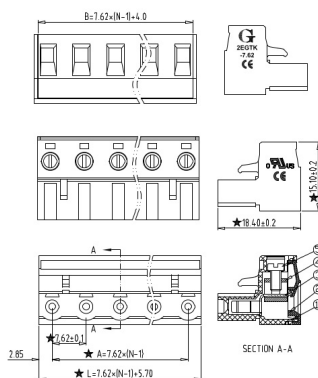

### ESTRAIBILE VOLANTE 7.62MM 90° 3P VERDE AFFIANCABILE

MORS. 2EGTK-7.62-03P-14-1000 fVL verde M3 screw

Codice Adimpex: **MK822703ZGO**

P/N: **2EGTK-7.62-03P-14-1000 with M3 screw**

## Caratteristiche Tecniche:

AWG RANGE:	12-28
Portata:	15 A
Nr. poli:	3
Passo:	7.62 mm
Orientamento:	90 gradi
Gamma:	Connettori femmina
Tipologia:	Famiglia estraibili
Modulare:	NO
Montaggio:	Volante/Pannello