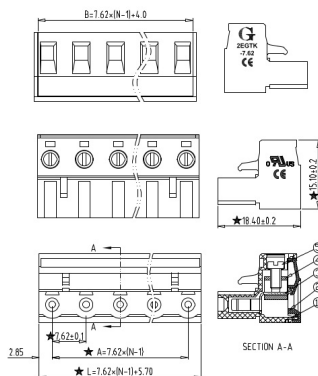

Morsettiere

ESTRAIBILE VOLANTE 7.62MM 90° 2P VERDE AFFIANCABILE

MORS. 2EGTK-7.62-02P-14-1000 fVL verde M3 screw

Codice Adimpex: **MK822702ZGO**

P/N: **2EGTK-7.62-02P-14-1000 with M3 screw**

Caratteristiche Tecniche:

AWG RANGE:	12-28
Portata:	15 A
Nr. poli:	2
Passo:	7.62 mm
Orientamento:	90 gradi
Gamma:	Connettori femmina
Tipologia:	Famiglia estraibili
Modulare:	NO
Montaggio:	Volante/Pannello