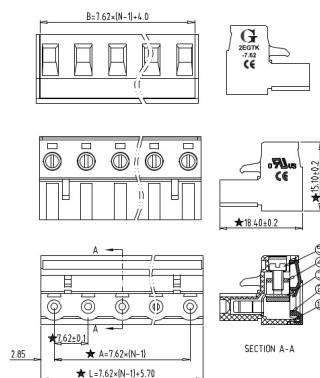

Morsettiere

ESTRAIBILE VOLANTE 7.62MM 90° 2P VERDE AFFIANCABILE

MORS. 2EGTK-7.62-02P-14-100AH fVL verde

Codice Adimpex: **MK822702GO**

P/N: **2EGTK-7.62-02P-14-100AH**

Caratteristiche Tecniche:

AWG RANGE:	12-28
Portata:	15 A
Nr. poli:	2
Passo:	7.62 mm
Orientamento:	90 gradi
Gamma:	Connettori femmina
Tipologia:	Famiglia estraibili
Modulare:	NO
Montaggio:	Volante/Pannello