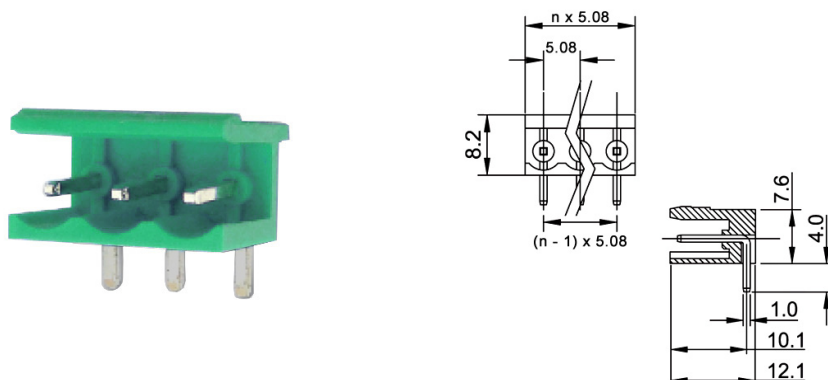

Morsettiere

ESTRAIBILE DA C.S. 5.08MM 90° 4P VERDE AFFIANCABILE APERTA

MORS. 2EGTR-5.08-04P-14-00AH mHO verde

Codice Adimpex: **MK822664GO**

P/N: **2EGTR-5.08-04P-14-00AH**

Caratteristiche Tecniche:

Portata:	15 A
Nr. poli:	4
Passo:	5.08 mm
Orientamento:	90 gradi
Struttura connettore:	Aperta
Gamma:	Connettore maschio
Tipologia:	Famiglia estraibili
Modulare:	NO
Montaggio:	PTH