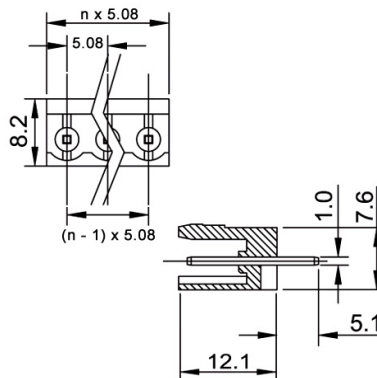

Morsettiere

ESTRAIBILE DA C.S. 5.08MM DRITTA 6P VERDE AFFIANCABILE APERTA

MORS. 2EGTV-5.08-06P-14-00AH mVE verde

Codice Adimpex: **MK822536GO**

P/N: **2EGTV-5.08-06P-14-00AH**

Caratteristiche Tecniche:

Portata:	15 A
Passo:	5.08 mm
Nr. poli:	6
Struttura connettore:	Aperta
Gamma:	Connettore maschio
Tipologia:	Famiglia estraibili
Modulare:	NO
Montaggio:	PTH
Orientamento:	Verticale