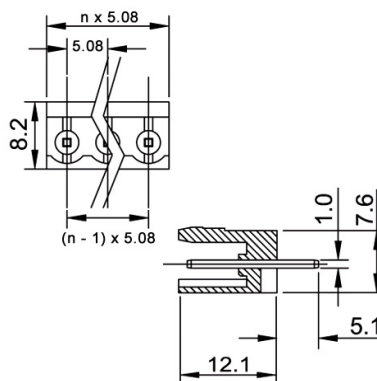

Morsettiere

ESTRAIBILE DA C.S. 5.08MM DRITTA 4P VERDE AFFIANCABILE APERTA

MORS. 2EGTV-5.08-04P-14-00AH mVE verde

Codice Adimpex: **MK822534GO**

P/N: **2EGTV-5.08-04P-14-00AH**

Caratteristiche Tecniche:

Portata:	15 A
Nr. poli:	4
Passo:	5.08 mm
Struttura connettore:	Aperta
Gamma:	Connettore maschio
Tipologia:	Famiglia estraibili
Modulare:	NO
Montaggio:	PTH
Orientamento:	Verticale