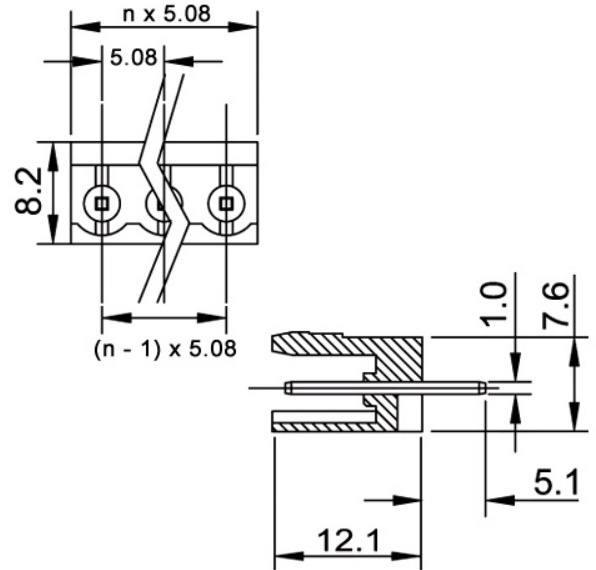

Morsetteria verticale a carrello passo 5.08mm

Codice Adimpex: **MK822532GO**

MORS. 2EGTV-5.08-02P-14-00AH mVE verde

Serie:327

p/n:2EGTV-5.08-02P-14-00

Codice Adimpex	n. poli	portata	AWG	Codice Adimpex	n. poli	portata	AWG
MK822532	2	13 A	12÷24	MK822539	9	13 A	12÷24
MK822533	3	13 A	12÷24	MK822540	10	13 A	12÷24
MK822534	4	13 A	12÷24	MK822541	11	13 A	12÷24
MK822535	5	13 A	12÷24	MK822542	12	13 A	12÷24
MK822536	6	13 A	12÷24	MK822543	13	13 A	12÷24
MK822537	7	13 A	12÷24	MK822544	14	13 A	12÷24
MK822538	8	13 A	12÷24	MK822545	15	13 A	12÷24

Fornibile su richiesta con spallette laterali (tipo chiuso)