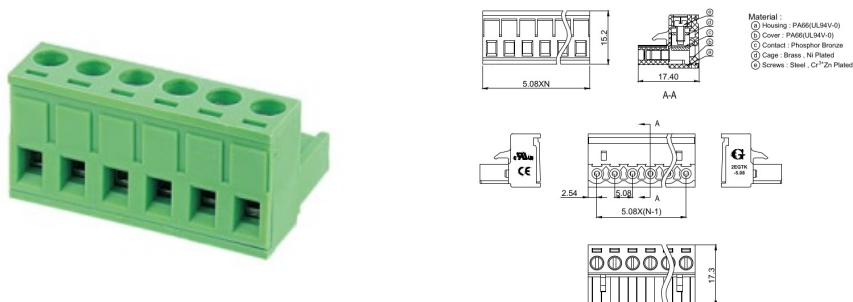

Morsettiere

ESTRAIBILE VOLANTE 5.08MM 90° 16P VERDE AFFIANCABILE

MORS. 2EGTK-5.08-16P-14-00AH fVL verde

Codice Adimpex: **MK822416GO**

P/N: **2EGTK-5.08-16P-14-00AH**

Caratteristiche Tecniche:

AWG RANGE:	12-28
Portata:	15 A
Nr. poli:	16
Passo:	5.08 mm
Orientamento:	90 gradi
Gamma:	Connettori femmina
Tipologia:	Famiglia estraibili
Modulare:	NO
Montaggio:	Volante/Pannello