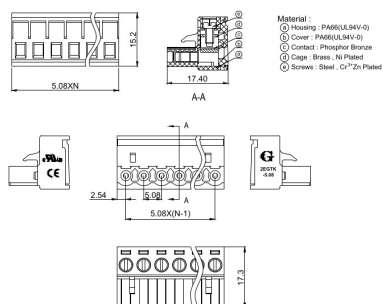

Morsettiere

ESTRAIBILE VOLANTE 5.08MM 90° 8P VERDE AFFIANCABILE

MORS. 2EGTK-5.08-08P-14-00AH fVL verde

Codice Adimpex: **MK822408GO**

P/N: **2EGTK-5.08-08P-14-00AH**

Caratteristiche Tecniche:

AWG RANGE:	12-28
Portata:	15 A
Passo:	5.08 mm
Nr. poli:	8
Orientamento:	90 gradi
Gamma:	Connettori femmina
Tipologia:	Famiglia estraibili
Modulare:	NO
Montaggio:	Volante/Pannello