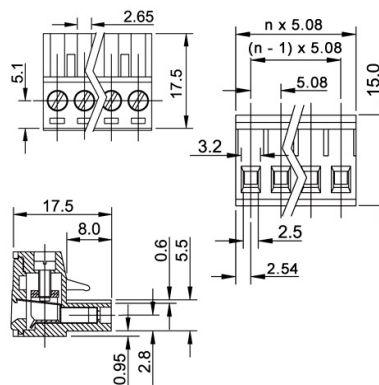

**Morsettiere**

**ESTRAIBILE VOLANTE 5.08MM 90° 5P VERDE AFFIANCABILE**

MORS. 2EGTK-5.08-05P-14-00AH fVL verde

Codice Adimpex: **MK822405GO**

P/N: **2EGTK-5.08-05P-14-00AH**

**Caratteristiche Tecniche:**

AWG RANGE:	12-28
Portata:	15 A
Nr. poli:	5
Passo:	5.08 mm
Orientamento:	90 gradi
Gamma:	Connettori femmina
Tipologia:	Famiglia estraibili
Modulare:	NO
Montaggio:	Volante/Pannello