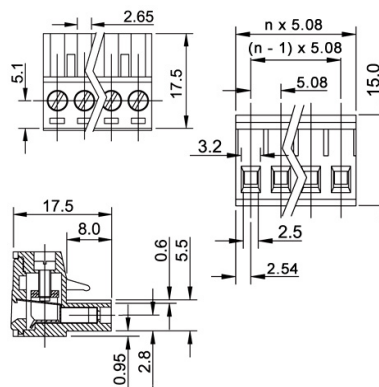

### ESTRAIBILE VOLANTE 5.08MM 90° 4P VERDE AFFIANCABILE

MORS. 2EGTK-5.08-04P-14-00AH fVL verde

Codice Adimpex: **MK822404GO**

P/N: **2EGTK-5.08-04P-14-00-AH**

## Caratteristiche Tecniche:

AWG RANGE:	12-28
Portata:	15 A
Nr. poli:	4
Passo:	5.08 mm
Orientamento:	90 gradi
Gamma:	Connettori femmina
Tipologia:	Famiglia estraibili
Modulare:	NO
Montaggio:	Volante/Pannello