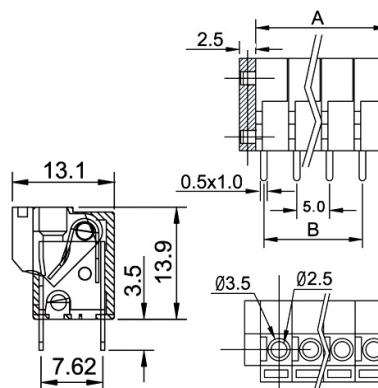

Morsettiere

FISSAGGIO RAPIDO A MOLLA 5.00MM DRITTO 4P VERDE AFFIANCABILE

MORS. SAB-04-6050100 4P/5.0 VE verde

Codice Adimpex: **MK759104NA**

P/N: **SAB046050100 green**

Caratteristiche Tecniche:

Portata:	10 A
AWG RANGE:	14-24
Nr. poli:	4
Passo:	5 mm
Tipologia:	A molla
Gamma:	Morsettiera da C.S.
Modulare:	SI
Orientamento:	Verticale