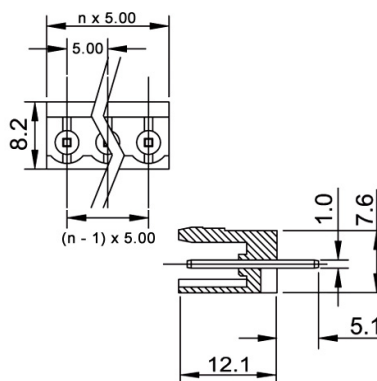

Morsettiere

ESTRAIBILE DA C.S. 5.00MM 90° 9P VERDE AFFIANCABILE APERTA

MORS. 2EGTR-5.0-09P-14-00AH mHO verde

Codice Adimpex: **MK752769GO**

P/N: **2EGTR-5.0-09P-14-00AH**

Caratteristiche Tecniche:

Portata:	15 A
Passo:	5 mm
Nr. poli:	9
Orientamento:	90 gradi
Struttura connettore:	Aperta
Gamma:	Connettore maschio
Tipologia:	Famiglia estraibili
Modulare:	NO
Montaggio:	PTH