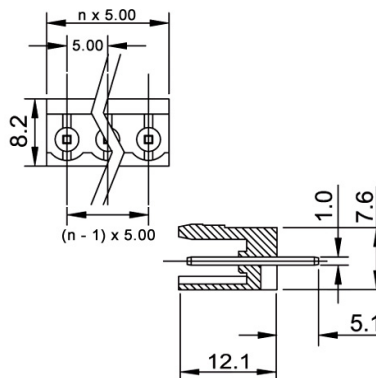

Morsettiere

ESTRAIBILE DA C.S. 5.00MM 90° 6P VERDE AFFIANCABILE APERTA

MORS. 2EGTR-5.0-06P-14-00AH mHO verde

Codice Adimpex: **MK752766GO**

P/N: **2EGTR-5.0-06P-14-00AH**

Caratteristiche Tecniche:

Portata:	15 A
Passo:	5 mm
Nr. poli:	6
Orientamento:	90 gradi
Struttura connettore:	Aperta
Gamma:	Connettore maschio
Tipologia:	Famiglia estraibili
Modulare:	NO
Montaggio:	PTH