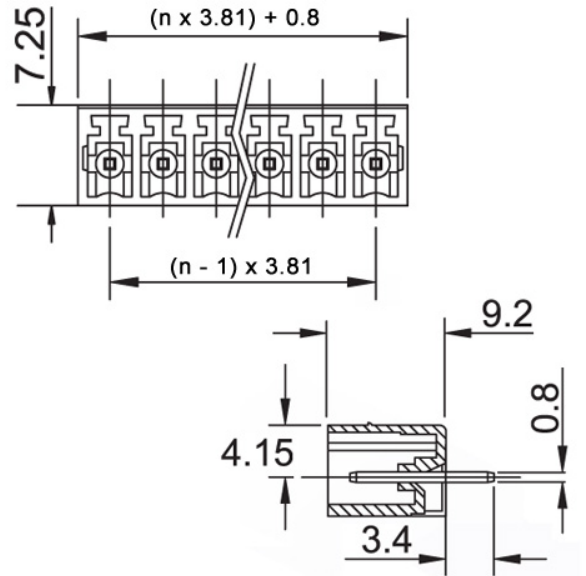

Morsettieria verticale a carrello passo 3.81mm

Codice Adimpex: **MK742940GO**

MORS. 15EGTVC-3.81-02P-14-00AH mVE verde

Series: 329

p/n: 15EGTVC-3.81-02P-14-

Codice Adimpex	n. poli	portata	AWG
MK742932	2	8 A	16÷28
MK742933	3	8 A	16÷28
MK742934	4	8 A	16÷28
MK742935	5	8 A	16÷28
MK742936	6	8 A	16÷28
MK742937	7	8 A	16÷28
MK742938	8	8 A	16÷28

Codice Adimpex	n. poli	portata	AWG
MK742939	9	8 A	16÷28
MK742940	10	8 A	16÷28
MK742941	11	8 A	16÷28
MK742942	12	8 A	16÷28
MK742943	13	8 A	16÷28
MK742944	14	8 A	16÷28
MK742945	15	8 A	16÷28