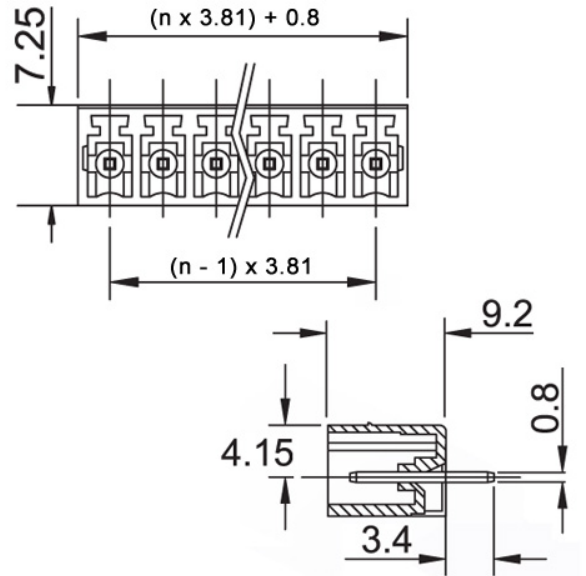

Morsettieria verticale a carrello passo 3.81mm

Codice Adimpex: **MK742939GO**

MORS. 15EGTVC-3.81-02P-14-00AH mVE verde

Serie: 329

p/n: 15EGTVC-3.81-02P-14-

Codice Adimpex	n. poli	portata	AWG
MK742932	2	8 A	16÷28
MK742933	3	8 A	16÷28
MK742934	4	8 A	16÷28
MK742935	5	8 A	16÷28
MK742936	6	8 A	16÷28
MK742937	7	8 A	16÷28
MK742938	8	8 A	16÷28

Codice Adimpex	n. poli	portata	AWG
MK742939	9	8 A	16÷28
MK742940	10	8 A	16÷28
MK742941	11	8 A	16÷28
MK742942	12	8 A	16÷28
MK742943	13	8 A	16÷28
MK742944	14	8 A	16÷28
MK742945	15	8 A	16÷28