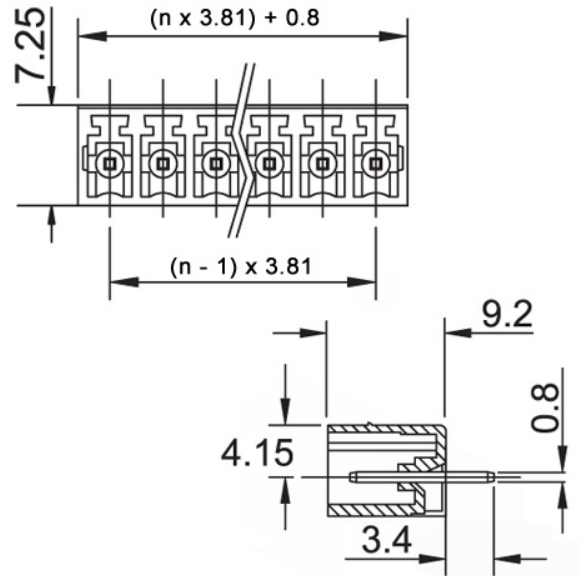

Morsettiere verticale a carrello passo 3.81mm

Codice Adimpex: **MK742938GO**

MORS. 15EGTVC-3.81-02P-14-00AH mVE verde

Serie: 329

p/n: 15EGTVC-3.81-02P-14-

Codice Adimpex	n. poli	portata	AWG
MK742932	2	8 A	16÷28
MK742933	3	8 A	16÷28
MK742934	4	8 A	16÷28
MK742935	5	8 A	16÷28
MK742936	6	8 A	16÷28
MK742937	7	8 A	16÷28
MK742938	8	8 A	16÷28

Codice Adimpex	n. poli	portata	AWG
MK742939	9	8 A	16÷28
MK742940	10	8 A	16÷28
MK742941	11	8 A	16÷28
MK742942	12	8 A	16÷28
MK742943	13	8 A	16÷28
MK742944	14	8 A	16÷28
MK742945	15	8 A	16÷28