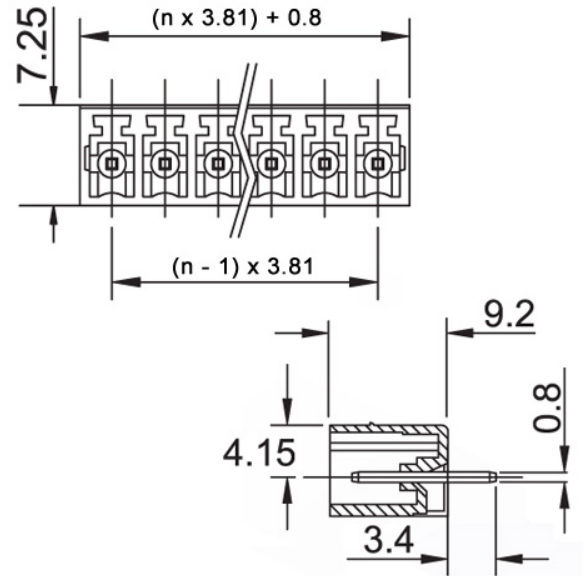

**Morsettieria verticale a carrello passo 3.81mm**

Codice Adimpex: **MK742934GO**

MORS. 15EGTVC-3.81-02P-14-00AH mVE verde

Serie:329

p/n:15EGTVC-3.81-02P-14-

Codice Adimpex	n. poli	portata	AWG
MK742932	2	8 A	16÷28
MK742933	3	8 A	16÷28
MK742934	4	8 A	16÷28
MK742935	5	8 A	16÷28
MK742936	6	8 A	16÷28
MK742937	7	8 A	16÷28
MK742938	8	8 A	16÷28

Codice Adimpex	n. poli	portata	AWG
MK742939	9	8 A	16÷28
MK742940	10	8 A	16÷28
MK742941	11	8 A	16÷28
MK742942	12	8 A	16÷28
MK742943	13	8 A	16÷28
MK742944	14	8 A	16÷28
MK742945	15	8 A	16÷28