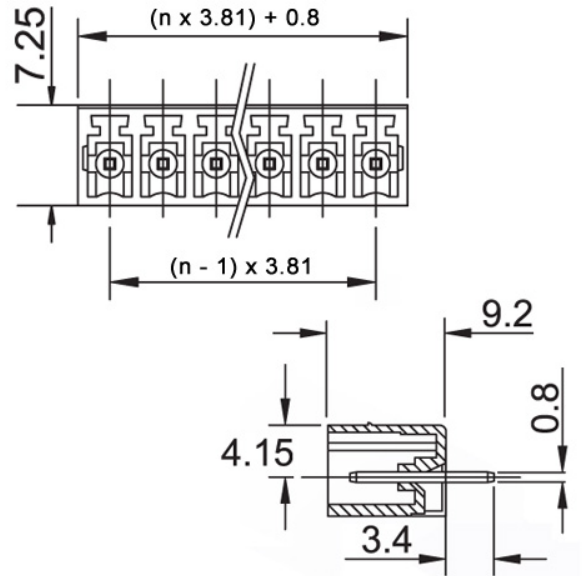

**Morsettiere verticale a carrello passo 3.81mm**

Codice Adimpex: **MK742933GO**

MORS. 15EGTVC-3.81-02P-14-00AH mVE verde

Serie:329

p/n:15EGTVC-3.81-02P-14-

Codice Adimpex	n. poli	portata	AWG
MK742932	2	8 A	16÷28
MK742933	3	8 A	16÷28
MK742934	4	8 A	16÷28
MK742935	5	8 A	16÷28
MK742936	6	8 A	16÷28
MK742937	7	8 A	16÷28
MK742938	8	8 A	16÷28

Codice Adimpex	n. poli	portata	AWG
MK742939	9	8 A	16÷28
MK742940	10	8 A	16÷28
MK742941	11	8 A	16÷28
MK742942	12	8 A	16÷28
MK742943	13	8 A	16÷28
MK742944	14	8 A	16÷28
MK742945	15	8 A	16÷28