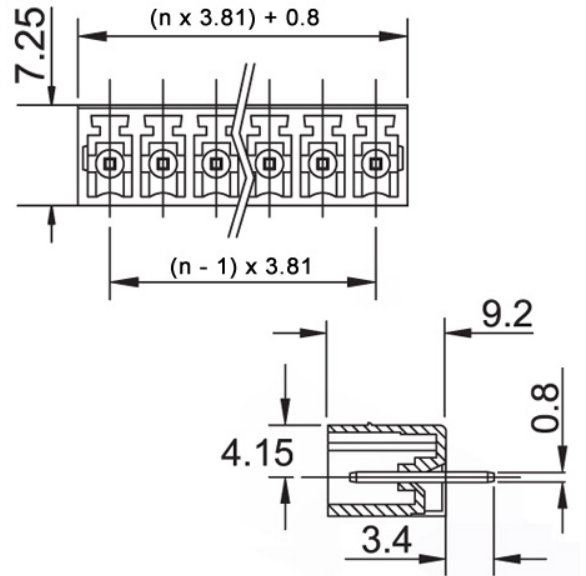

**Morsettiere verticale a carrello passo 3.81mm**

Codice Adimpex: **MK742932GO**

MORS. 15EGTVC-3.81-02P-14-00AH mVE verde

Serie:329

p/n:15EGTVC-3.81-02P-14-

Codice Adimpex	n. poli	portata	AWG
MK742932	2	8 A	16÷28
MK742933	3	8 A	16÷28
MK742934	4	8 A	16÷28
MK742935	5	8 A	16÷28
MK742936	6	8 A	16÷28
MK742937	7	8 A	16÷28
MK742938	8	8 A	16÷28

Codice Adimpex	n. poli	portata	AWG
MK742939	9	8 A	16÷28
MK742940	10	8 A	16÷28
MK742941	11	8 A	16÷28
MK742942	12	8 A	16÷28
MK742943	13	8 A	16÷28
MK742944	14	8 A	16÷28
MK742945	15	8 A	16÷28