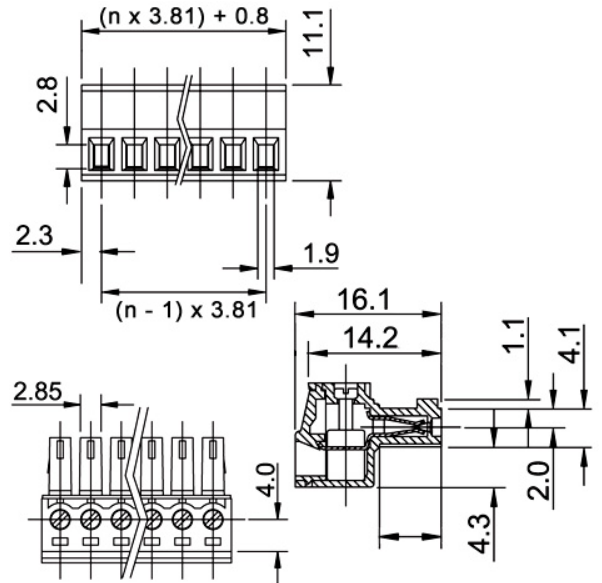

**Morsettieria volante a carrello passo 3.81mm**

Codice Adimpex: **MK742808GO**

MORS. 15EGTK-3.81-08P-14-00AH fVL verde

Serie:328

p/n:15EGTK-3.81-08P-14-0

Codice Adimpex	n° poli	Portata	AWG
MK742802	2	8 A	16÷28
MK742803	3	8 A	16÷28
MK742804	4	8 A	16÷28
MK742805	5	8 A	16÷28
MK742806	6	8 A	16÷28
MK742807	7	8 A	16÷28
MK742808	8	8 A	16÷28

Codice Adimpex	n° poli	Portata	AWG
MK742809	9	8 A	16÷28
MK742810	10	8 A	16÷28
MK742811	11	8 A	16÷28
MK742812	12	8 A	16÷28
MK742813	13	8 A	16÷28
MK742814	14	8 A	16÷28
MK742815	15	8 A	16÷28