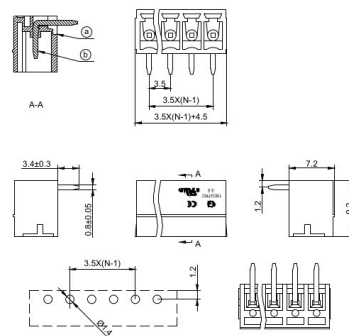

Estraibili (MS+FM)

**ESTRAIBILE DA C.S. 3.5MM 90° 12P VERDE
CHIUSA**

P/N: 15EGTRC-3.5-12P-14-00AH mHO verde

Codice Adimpex: MK742672GO

P/N: 15EGTRC-3.5-12P-14-00

Caratteristiche Tecniche:

| | |
|------------------------------|---------------------------|
| <i>Nr. poli:</i> | <i>12</i> |
| <i>Passo:</i> | <i>3.5 mm</i> |
| <i>Portata:</i> | <i>8 A</i> |
| <i>Orientamento:</i> | <i>90 gradi</i> |
| <i>Struttura connettore:</i> | <i>Chiusa</i> |
| <i>Gamma:</i> | <i>Connettore maschio</i> |
| <i>Modulare:</i> | <i>NO</i> |
| <i>Montaggio:</i> | <i>PTH</i> |