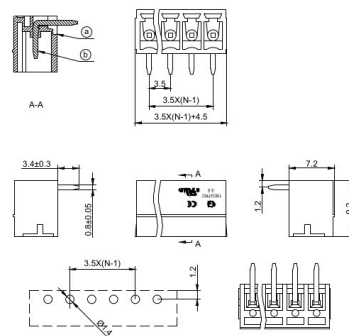

Estraibili (MS+FM)

**ESTRAIBILE DA C.S. 3.5MM 90° 11P VERDE
CHIUSA**

P/N: 15EGTRC-3.5-11P-14-00AH mHO verde

Codice Adimpex: MK742671GO

P/N: 15EGTRC-3.5-11P-14-00

Caratteristiche Tecniche:

<i>Nr. poli:</i>	<i>11</i>
<i>Passo:</i>	<i>3.5 mm</i>
<i>Portata:</i>	<i>8 A</i>
<i>Orientamento:</i>	<i>90 gradi</i>
<i>Struttura connettore:</i>	<i>Chiusa</i>
<i>Gamma:</i>	<i>Connettore maschio</i>
<i>Modulare:</i>	<i>NO</i>
<i>Montaggio:</i>	<i>PTH</i>